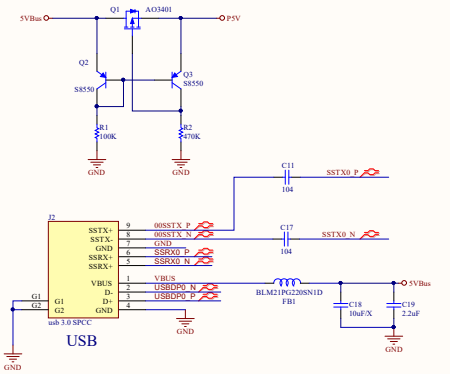

USB Interface

Power

R48 R49

C43
R16
FB3
C44
R21
C53

R12
C34
FB2
C35
R17
C54

U2
R20
C57
C58
R24
R23

R1
R2
Q3
Q2
Q1

C51
R35
FB5
C52
R28
C55
C18
FB1
C19

R3
R33
R30
R31

C39
C40
R38
R39

C28
C9
C22
C4

C6
C5
C26

C3
C1
C41
C23
C25

C42
C7
C29
R22
R34

R15
R29
R37
R10
R11
C17
C15
R14
C36
R13
R19
C16

L2
D1
C20
C21

R46
C61
Y1
C62
R45

C67
C66
R47
C65
R26
C56
C74
C69
C68
C73
C72

C76
C75
C74
C71
C70

P3

USB 3.2 Gen1 HUB/Gigabit ETH HAT

GND D26 D19 D13 D6 D5 SDA0 GND SCK MIS OMOSI 3V3 D22 D27 D17 GND D4 SCL SDA 3V3
 D21 D20 D16 GND D12 GND SCL0 CE1 CE0 D25 GND D24 D23 GND D18 RX TX GND 5V 5V