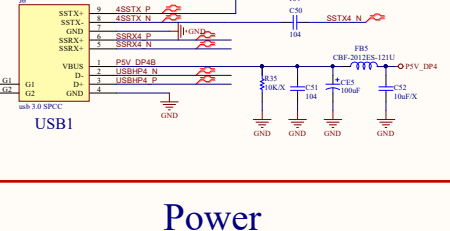

USB Interface

Power

R48 R49

C43
R16
FB3
C44
R21
C53

R12
C34
FB2
C35
R17
C54

U2
R20
C57
C58
R24
R23

R1
R2
Q3
Q2
Q1

C51
R35
FB5
C52
R28
C55
C18
FB1
C19

R3
R33
R30
R31

C39
C40
R38
R39

C28
C9
C22
C4

C6
C5
C26

C3
C1
C41
C23
C25

C42
C7
C29
R22
R34

R15
R29
R37
R10
R11
C17
C15
R14
C36
R13
R19
C16

L2
D1
C20
C21

Unit: mm

R=3mm

3.50

56.50

4.00

58.00

85.00

9.00