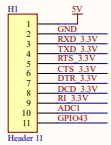

USB

Power

earphone

PCM

UART JMP

Interface

UART

SIM7600Cx

Main ANT

Indicator light

NET

PWR

KEY

Automatically Power

Div ANT

GNSS ANT