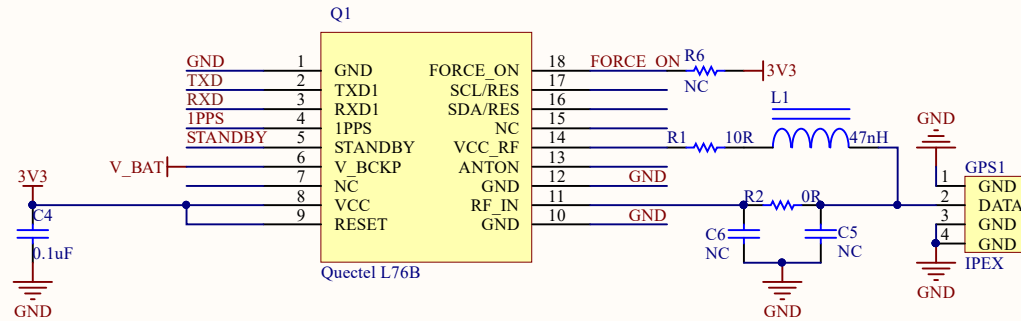

Power

Interface

GNSS

GNSS Backup Power

Indicator light

L76X GPS Module

Unit:mm