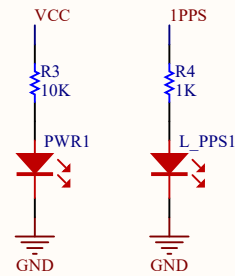

Power

Interface

GNSS

GNSS Backup Power

Indicator light

L76X GPS Module

Unit:mm