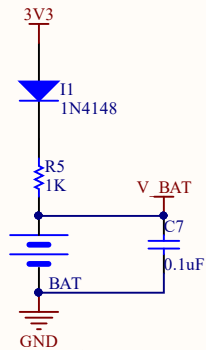

Power

Interface

GNSS

GNSS Backup Power

Indicator light

L76X GPS Module

Unit:mm