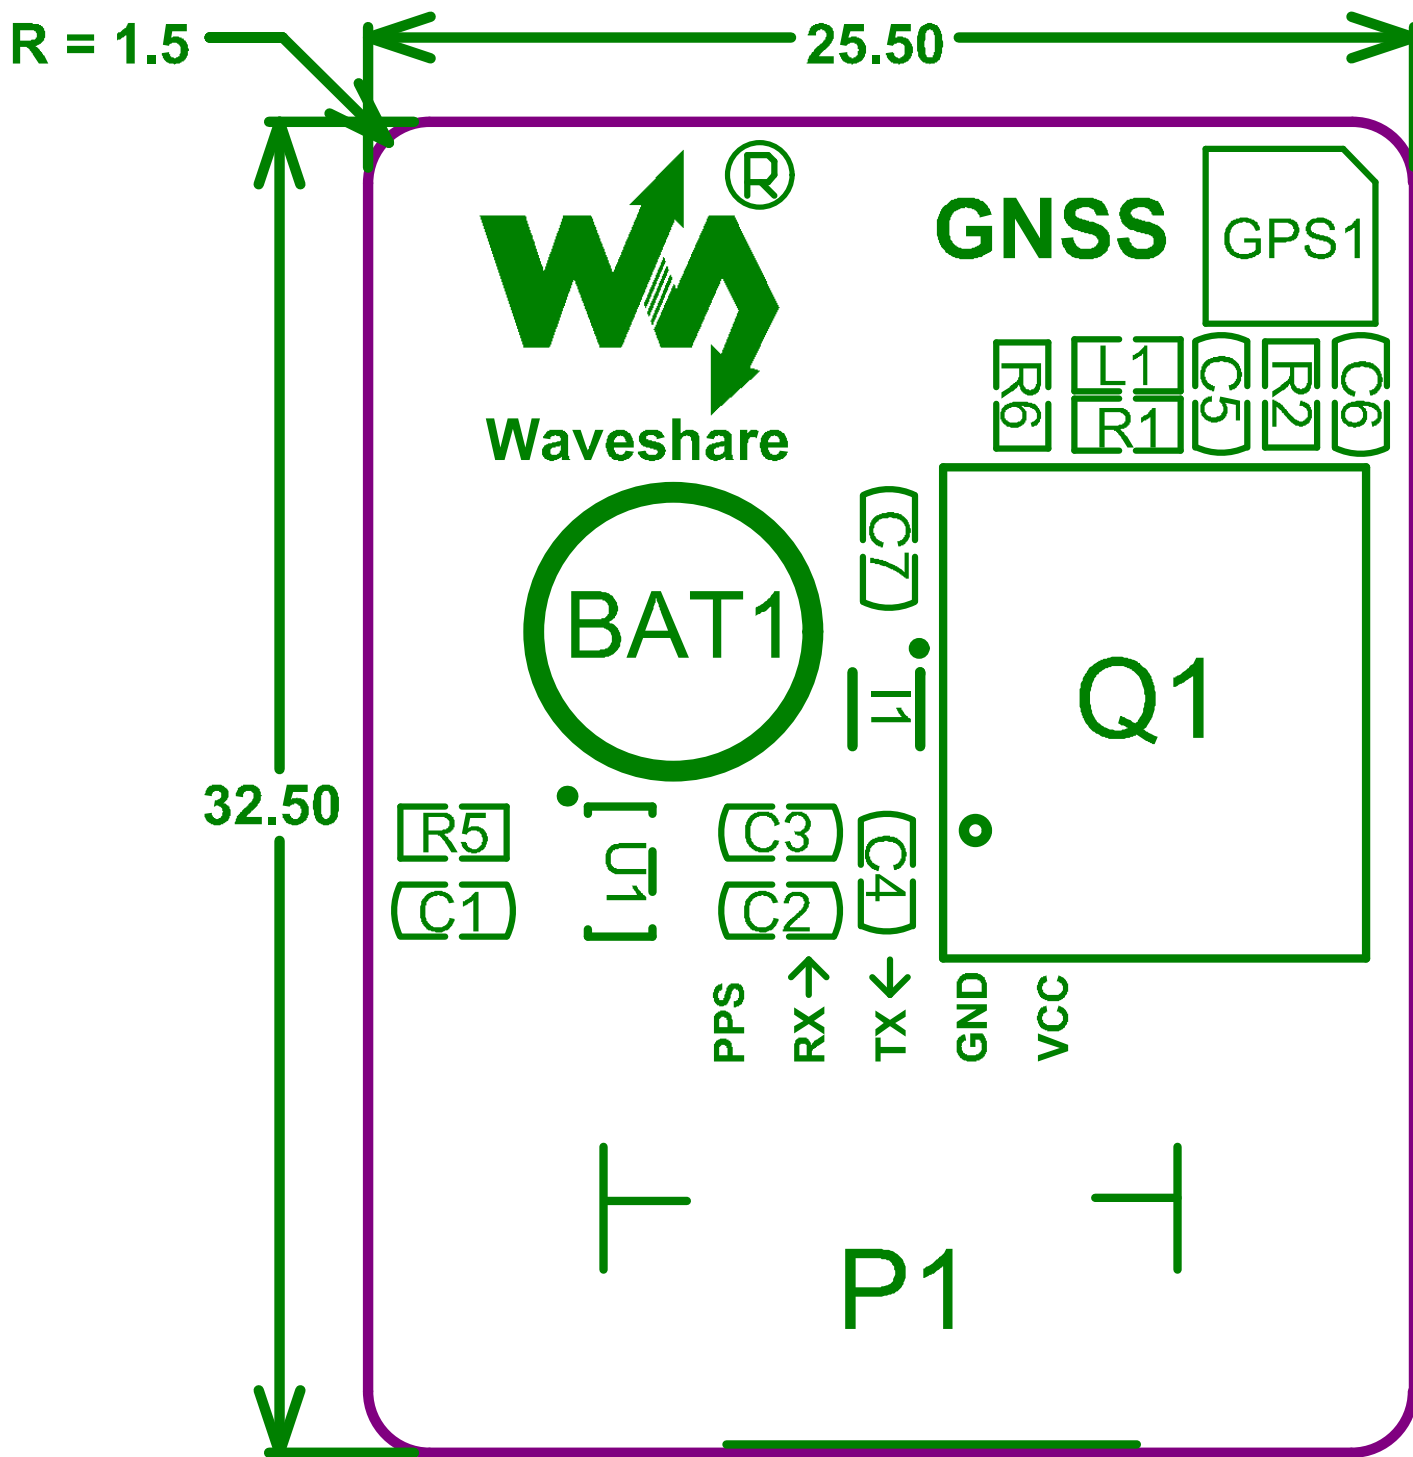

Power

Interface

GNSS

GNSS Backup Power

Indicator light

L76X GPS Module

Unit:mm