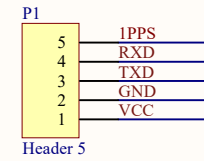

Power

Interface

GNSS

GNSS Backup Power

Indicator light

L76X GPS Module

Unit:mm