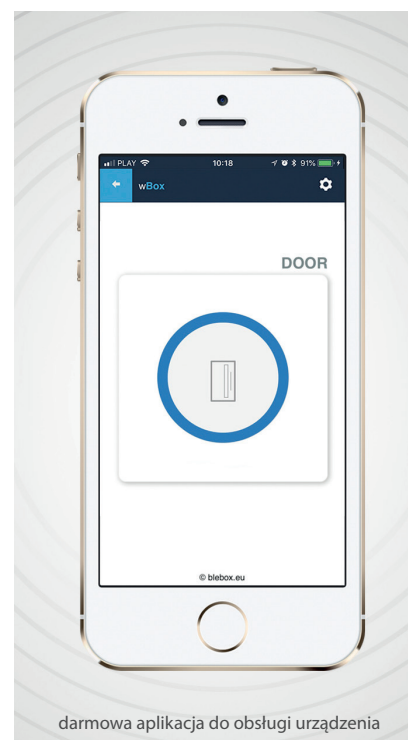

OFERTA PRODUKTOWA

doorBox pozwala **otwierać lub zamykać drzwi i furtki z dowolnego miejsca na świecie za pomocą smartphona lub tabletu**

sterowanie może odbywać się również **bezbprzewodowo** za pomocą pilotów (µRemote) lub przycisków bezprzewodowych (inBox)

w trosce o **bezpieczeństwo**, doorBox oferuje opcjonalną dodatkową **kontrolę dostępu poprzez logowanie za pomocą nazwy użytkownika i hasła**

sterownik **posiada także wejście na przewodowy przycisk otwierający** oraz na przewodowy przycisk pełniący rolę dzwonka z powiadomieniami na telefon*