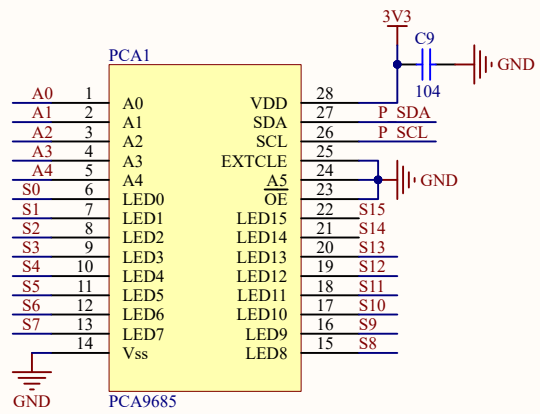

BCM	wPi	3.3V	P4	5V	wPi	BCM
2	8	P SDA	1	5V		
3	9	P SCL	2	GND		
4	7	P4	3	P TX	15	14
		GND	4	P RX	16	15
17	0	P17	5	GND	1	18
27	2	P27	6	P23	4	23
22	3	P22	7	P24	5	24
		3.3V	8	GND		
10	12	P MOSI	9	P25	6	25
9	13	P MISO	10	P CE0	10	8
11	14	P SCK	11	P CE1	11	7
		GND	12	ID SC		
		ID SD	13	GND		
5	21	P5	14	P12	26	12
6	22	P6	15	GND		
13	23	P13	16	P16	27	16
19	24	P19	17	P20	28	20
26	25	P26	18	P21	29	21
		GND	19			
			20			
			21			
			22			
			23			
			24			
			25			
			26			
			27			
			28			
			29			
			30			
			31			
			32			
			33			
			34			
			35			
			36			
			37			
			38			
			39			
			40			

Servo Driver HAT