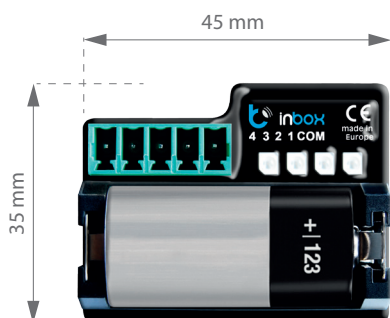

 OFERTA PRODUKTOWA

inBox to miniaturowy moduł, który pozwala sterować urządzeniami za pomocą przycisku, bez konieczności podłączania ich przewodami, bez ograniczeń.

przy pomocy inBox można kontrolować wszystkie urządzenia wykorzystujące technologie μ WiFi: bramy, rolety, oświetlenie czy inne urządzenia elektryczne

zainstalowanie kolejnego przycisku w domu nigdy nie było tak proste - bez kucia ścian, bez remontu, zamontować można dodatkowy wyłącznik światła, przycisk otwierający roletę czy bramę - nie tylko na ścianie lecz także na stole czy nawet pod przysznikiem*

inBox działa z każdym przyciskiem monostabilnym (dzwinkowym) - pozwala to na pełną swobodę aranżacji wnętrza

tym samym przyciskiem można sterować wieloma urządzeniami - krótkie naciśnięcie zapali światło przed domem a dłuższe przytrzymanie otworzy bramę - bez konieczności szukania pilota

ZAMONTUJ ZWYKŁY PRZYCIŚK GDZIE TYLKO CHCESZ, BEZ DODATKOWYCH KABLI

SPECYFIKACJA TECHNICZNA

podstawowe cechy					
ilość wejść	▶	4	czas pracy na baterii	▶	do 5 lat
typ wejść	▶	logiczne, impulsowe	ilość obsługiwanych urządzeń	▶	maksymalnie 30
rodzaj przycisku	▶	monostabilny (dzwonkowy)			
cechy fizyczne urządzenia					
wymiary	▶	45 x 35 x 19 mm	zasilanie	▶	bateria CR123
obudowa	▶	wykonana z kompozycji poliuretanowej nie zawierającej halogenów, samogasnąca dla klasy termicznej B (130°C)	sposób montażu:	▶	w puszcze pod przyciskiem
właściwości komunikacyjne					
częstotliwość transmisji	▶	2.4GHz	protokół transmisji	▶	µWiFi
transmisja danych	▶	z potwierdzeniem, szyfrowana	zasięg	▶	do 100 m w terenie otwartym, do 40 m w budynkach (zależy od konstrukcji i ukształtowania terenu)
szyfrowanie:	▶	pekł kluczy 512 bitowych, z wykorzystaniem krzywych eliptycznych i negocjacją klucza przy każdej transmisji			