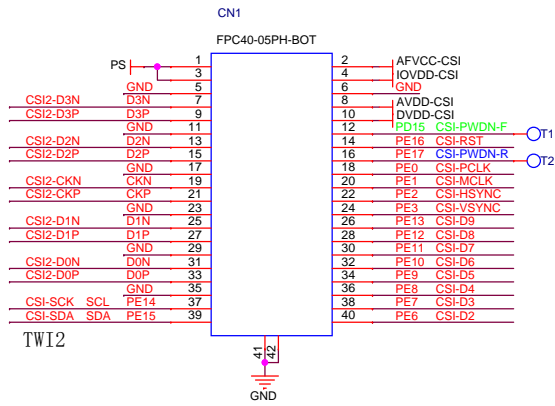

BPI Camera V3

	OV8865	OV5640	OV5647
ELDO1	1.2V	1.5V	1.5V
DLDO4	2.8V	2.8V	2.8V
MCLK			

MIPI CSI

Parallel 8bit