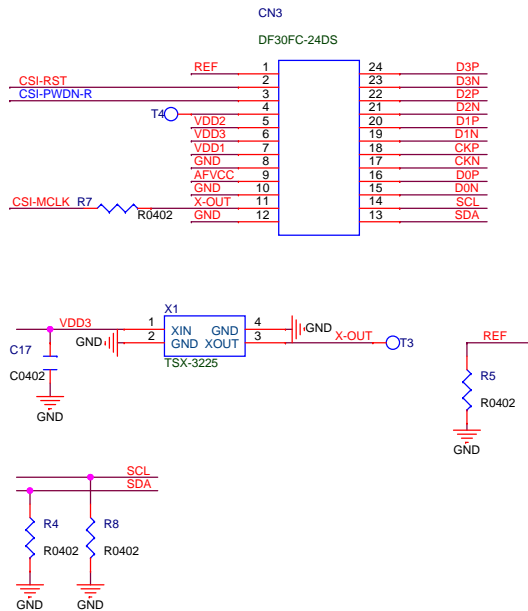

BPI Camera V3

	OV8865	OV5640	OV5647
ELDO1	1.2V	1.5V	1.5V
DLDO4	2.8V	2.8V	2.8V
MCLK			

MIPI CSI

Parallel 8bit