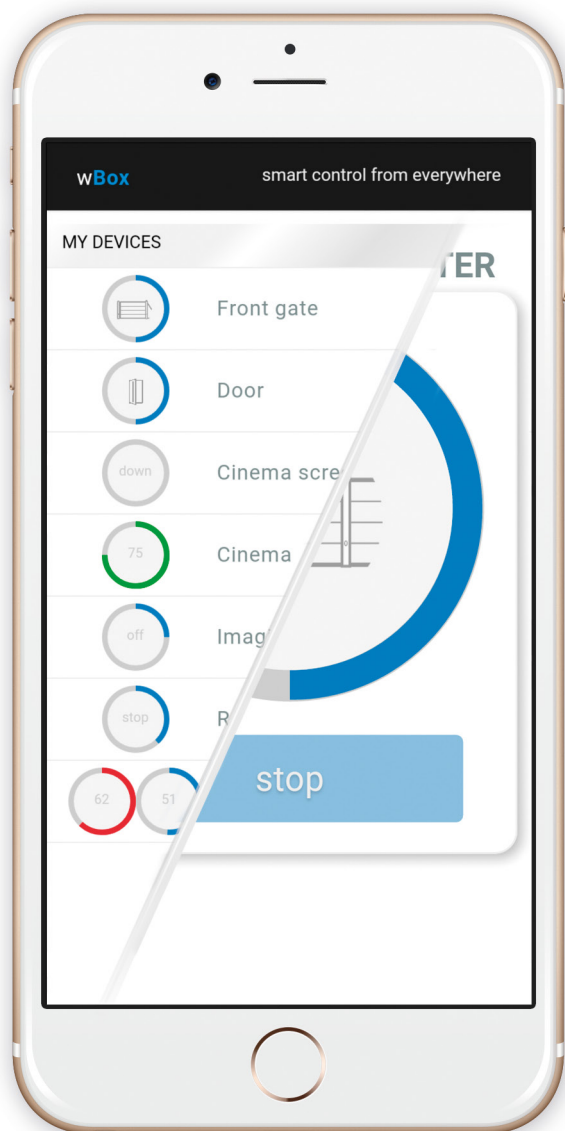

## SPECYFIKACJA TECHNICZNA

parametry elektryczne					
napięcie zasilania	▶	12 - 24V	zużycie energii	▶	< 1W
maksymalny prąd	▶	5A	maksymalne napięcie	▶	12 - 24V DC
Ilość wyjść	▶	1	maksymalne obciążenie	▶	120 W
typ wyjść	▶	otwarty dren, PWM, sterowanie masą	tryb kolorów	▶	MONO
cechy fizyczne urządzenia					
wymiary	▶	35 x 24 x 15 mm	stopień ochrony	▶	IP20
obudowa	▶	wykonana z kompozycji poliuretanowej niezawierającej halogenów, samogasnąca dla klasy termicznej B (130°C)	sposób montażu	▶	w puszcze elektrycznej, obudowa lampy
zabezpieczenie	▶	odwrócona polaryzacja, ESD			
właściwości komunikacyjne					
standard komunikacji	▶	µWiFi, kompatybilny z WiFi	częstotliwość	▶	2.4 GHz
rodzaj transmisji	▶	dwukierunkowa, szyfrowana	API	▶	otwarte
tryb pracy	▶	połączenie bezpośrednie (jako Access Point), połączenie WiFi poprzez standardowy router, połączenie z dostępem z dowolnego miejsca na świecie (wymagany jedynie dostęp do sieci Internet)	kompatybilne urządzenia	▶	Apple iPhone, Apple iPad, iPad Mini, Android, Windows Phone, komputery i urządzenia mobilne obsługujące w pełni HTML5, wkrótce Apple Watch

oświetlenie

Produkty związane z oświetleniem

microWiFi

Urządzenia wykorzystujące bezprzewodową komunikację microWiFi

smartphone

Urządzenia kontrolowane za pomocą smartfonów i tabletów

- ▶ prostota i skalowalność

**Inteligentne domy** od początku kojarzone były z drogą, skomplikowaną instalacją. W ciągu ostatnich pięciu lat na rynku pojawiły się tańsze i mniej skomplikowane rozwiązania bezprzewodowe. Miały one jednak tę samą wadę – do działania wymagały jednostki centralnej – urządzenia pośredniczącego w komunikacji pomiędzy użytkownikiem (a dokładniej jego smartfonem czy tabletem) a sterownikami. Urządzenia zdecydowanie droższego niż poszczególne elementy systemu i podatnego na awarie, którego uszkodzenie powodowało paraliż całego inteligentnego budynku.