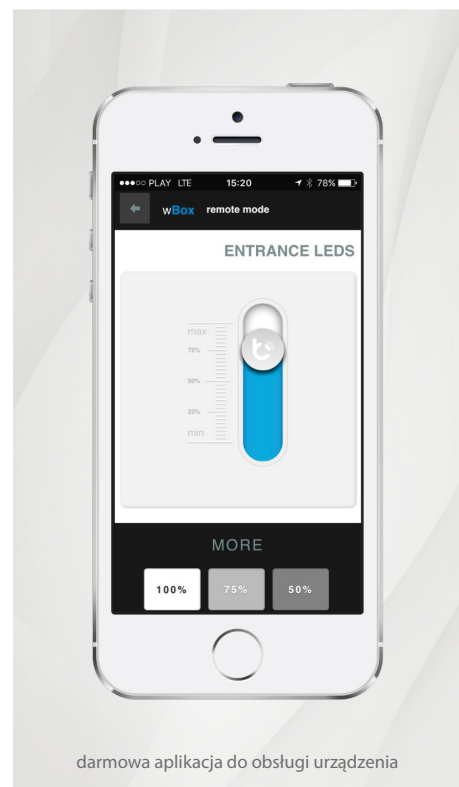

OFERTA PRODUKTOWA

**wLightBoxS** to miniaturowe urządzenie, pozwalające kontrolować jasność jednokolorowego oświetlenia LED z wykorzystaniem smartfonów i tabletów. Dzięki unikalnej technologii uWiFi pozwala sterować oświetleniem bezprzewodowo.

wLightBoxS to najmniejszy na świecie (wymiary: 35 x 24 x 15 mm) ściemniacz przeznaczony do współpracy ze smartfonami - z łatwością mieści się w obudowie źródła światła

jest to młodszy brat jednego z najbardziej popularnych urządzeń do zdalnego sterowania oświetleniem wielokolorowym (LED RGBW - wLight-Box), dedykowany do wszystkich instalacji, w których sterowane jest oświetlenie o pojedynczej barwie