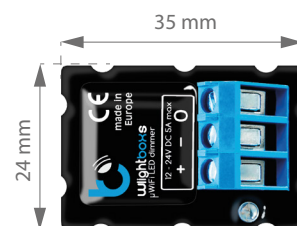

wLightBoxS to najmniejszy na świecie (wymiary: 35 x 24 x 15 mm) ściemniacz przeznaczony do współpracy ze smartfonami - z łatwością mieści się w obudowie źródła światła

jest to młodszy brat jednego z najbardziej popularnych urządzeń do zdalnego sterowania oświetleniem wielokolorowym (LED RGBW - wLight-Box), dedykowany do wszystkich instalacji, w których sterowane jest oświetlenie o pojedynczej barwie

## SPECYFIKACJA TECHNICZNA

parametry elektryczne					
napięcie zasilania	▶	12 - 24V	zużycie energii	▶	< 1W
maksymalny prąd	▶	5A	maksymalne napięcie	▶	12 - 24V DC
Ilość wyjść	▶	1	maksymalne obciążenie	▶	120 W
typ wyjść	▶	otwarty dren, PWM, sterowanie masą	tryb kolorów	▶	MONO
cechy fizyczne urządzenia					
wymiary	▶	35 x 24 x 15 mm	stopień ochrony	▶	IP20
obudowa	▶	wykonana z kompozycji poliuretanowej niezawierającej halogenów, samogasnąca dla klasy termicznej B (130°C)	sposób montażu	▶	w puszcze elektrycznej, obudowa lampy
zabezpieczenie	▶	odwrócona polaryzacja, ESD			
właściwości komunikacyjne					
standard komunikacji	▶	µWiFi, kompatybilny z WiFi	częstotliwość	▶	2.4 GHz
rodzaj transmisji	▶	dwukierunkowa, szyfrowana	API	▶	otwarte
tryb pracy	▶	połączenie bezpośrednie (jako Access Point), połączenie WiFi poprzez standardowy router, połączenie z dostępem z dowolnego miejsca na świecie (wymagany jedynie dostęp do sieci Internet)	kompatybilne urządzenia	▶	Apple iPhone, Apple iPad, iPad Mini, Android, Windows Phone, komputery i urządzenia mobilne obsługujące w pełni HTML5, wkrótce Apple Watch