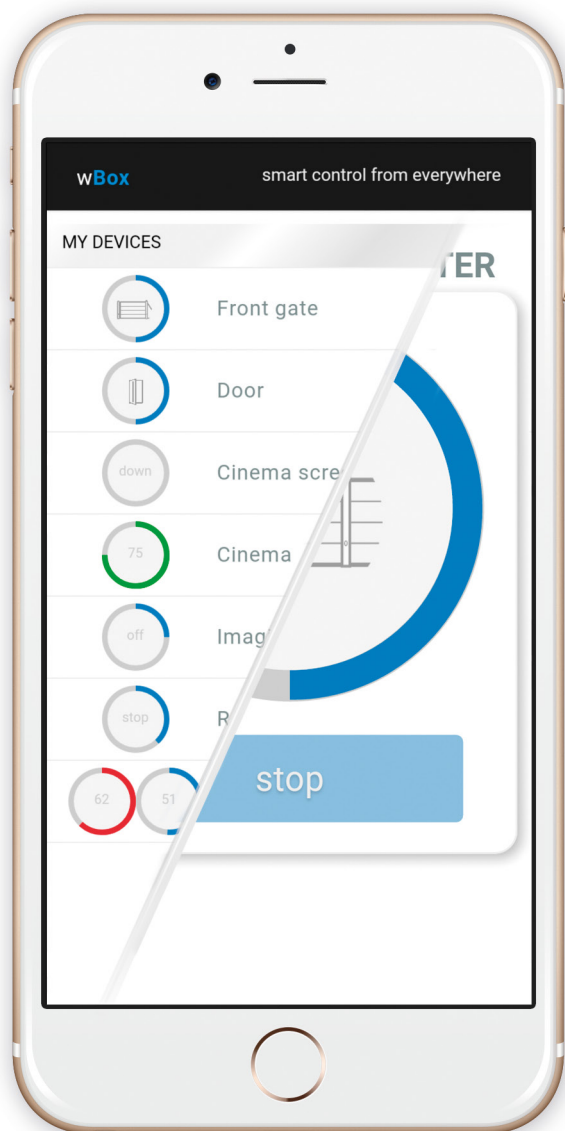

umożliwia sterowanie oświetleniem LED RGB lub 3 jednokolorowymi kanałami LED

jego użytkowanie jest dziecinnie proste i daje możliwość tworzenia wyjątkowych efektów świetlnych

przy pomocy jednego urządzenia mobilnego (smartfonu lub tabletu) można kontrolować wiele źródeł światła jednocześnie

oświetlenie Produkty związane z oświetleniem

motoryzacja Urządzenia związane z motoryzacją

bluetooth Urządzenia wykorzystujące bezprzewodową komunikację krótkiego zasięgu

smartphone Urządzenia kontrolowane za pomocą smartfonów i tabletów

- ▶ prostota i skalowalność

Inteligentne domy od początku kojarzone były z drogą, skomplikowaną instalacją. W ciągu ostatnich pięciu lat na rynku pojawiły się tańsze i mniej skomplikowane rozwiązania bezprzewodowe. Miały one jednak tę samą wadę – do działania wymagały jednostki centralnej – urządzenia pośredniczącego w komunikacji pomiędzy użytkownikiem (a dokładniej jego smartfonem czy tabletem) a sterownikami. Urządzenia zdecydowanie droższego niż poszczególne elementy systemu i podatnego na awarie, którego uszkodzenie powodowało paraliż całego inteligentnego budynku.