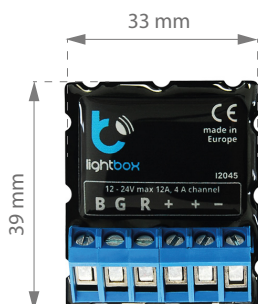

lightBox to **najmniejszy na świecie**, bezprzewodowy kontroler oświetlenia, pozwalający sterować oświetleniem LED - kolorowym (RGB) oraz jednokolorowym przy pomocy smartfonu lub tabletu

jest to młodszy brat sterownika wLightBox, oparty na technologii Bluetooth czwartej generacji

pozwala sterować oświetleniem LED za pomocą specjalnie zaprojektowanej, darmowej aplikacji BleBox, dostępnej na urządzenia mobilne Apple oraz Android

umożliwia sterowanie oświetleniem LED RGB lub 3 jednokolorowymi kanałami LED

jego użytkowanie jest dziecinnie proste i daje możliwość tworzenia wyjątkowych efektów świetlnych

przy pomocy jednego urządzenia mobilnego (smartfonu lub tabletu) można kontrolować wiele źródeł światła jednocześnie

z uwagi na swoją wytrzymałość oraz bardzo niewielkie wymiary wykorzystywany jest często w motoryzacji oraz marynistyce (m.in. przy oświetleniu jachtów)

darmowa aplikacja do obsługi urządzenia