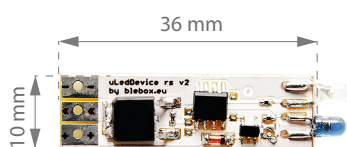

## OFERTA PRODUKTOWA

**reflectiveSwitch** to **najmniejszy na świecie** odbiciowy sterownik LED, oparty na optoelektronicznym czujniku odbiciowym oraz miniaturowym procesorze odpowiedzialnym za cyfrowe przetwarzanie sygnału

- po podłączeniu do taśmy LED, włącza oświetlenie wewnątrz mebli (np. szafy/szuflady) każdorazowo przy ich otwarciu i wyłącza po zamknięciu

- jego precyzja i zastosowana technologia sprawiają, że niedomknięte drzwi nie stanowią problemu - światło i tak zgaśnie

- **reflectiveSwitch** mieści się w większości dostępnych na rynku profili LED

**reflectiveSwitch** w profilu

## SPECYFIKACJA TECHNICZNA

parametry elektryczne					
napięcie zasilania	▶	12 – 24V DC	maksymalna moc	▶	96 W
maksymalne natężenie prądu	▶	4 A	zużycie energii	▶	< 0,1 W
cechy fizyczne urządzenia					
sensor	▶	optyczny, odbiciowy	tryby pracy	▶	NO, NC, bistabilny
wymiary	▶	36 x 10 x 13 mm	klasa ochrony	▶	IP00
sposób montażu	▶	w profilu LED / koszulce termokurczliwej	zakres temperatur pracy	▶	od -10 do + 40°C
sposób podłączenia	▶	lutowanie / złącze śrubowe *			