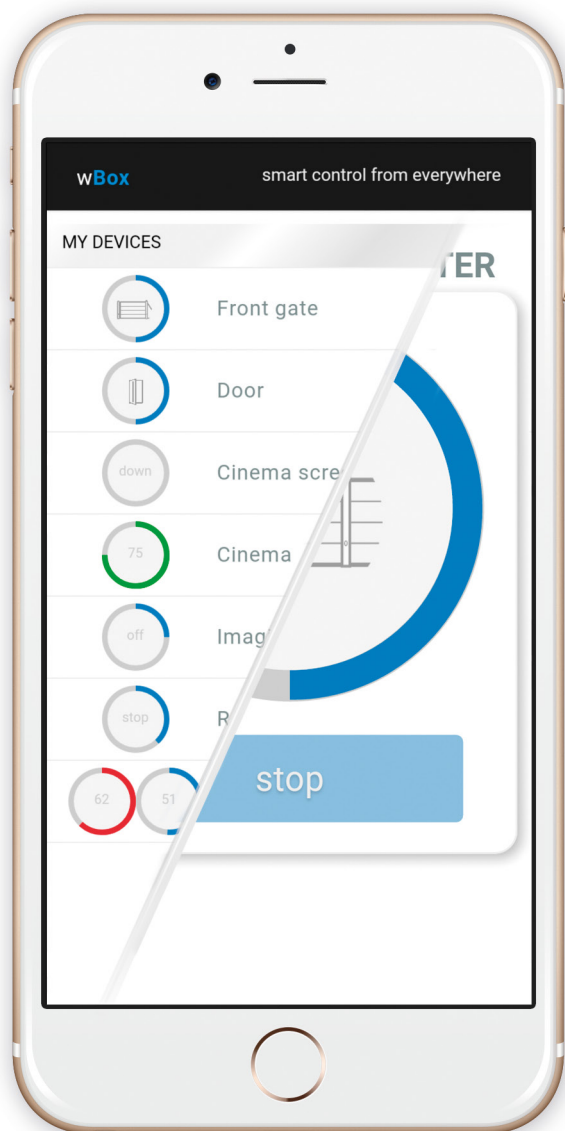

\* uwzględnić w zamówieniu, złącza + 4 zł / 1 euro

oświetlenie

Produkty związane z oświetleniem

włącz/wyłącz

Urządzenia pozwalające włączyć i wyłączyć odbiorniki

- ▶ prostota i skalowalność

**Inteligentne domy** od początku kojarzone były z drogą, skomplikowaną instalacją. W ciągu ostatnich pięciu lat na rynku pojawiły się tańsze i mniej skomplikowane rozwiązania bezprzewodowe. Miały one jednak tę samą wadę – do działania wymagały jednostki centralnej – urządzenia pośredniczącego w komunikacji pomiędzy użytkownikiem (a dokładniej jego smartfonem czy tabletem) a sterownikami. Urządzenia zdecydowanie droższego niż poszczególne elementy systemu i podatnego na awarie, którego uszkodzenie powodowało paraliż całego inteligentnego budynku.

**wBox** to **rozwiązanie unikalne na skalę światową**. Urządzenia wBox do działania **nie potrzebują dodatkowych urządzeń** typu jednostka centralna czy hub. Wystarczy zwykła sieć WiFi. Po dołączeniu do niej urządzeń mogą być sterowane z dowolnego miejsca na świecie. Bez skomplikowanej konfiguracji. Możesz zacząć od jednej „kostki” sterującej lampą czy roletą a potem rozbudować swój **własny Inteligentny Dom** dodając kolejne – według potrzeby.