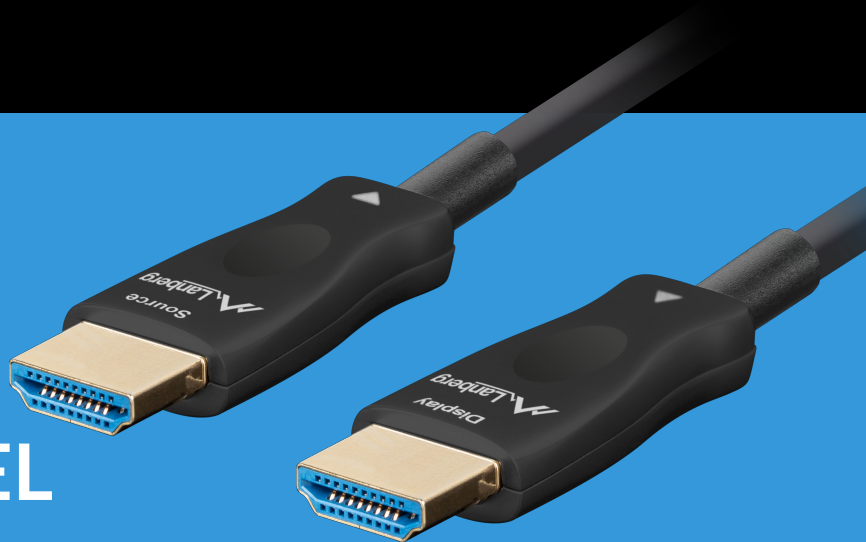

CA-HDMI-30FB-0800-BK

OPTYCZNY KABEL HDMI 2.1

CECHY PRODUKTU:

- Maksymalna obsługiwana rozdzielczość do 8K 60Hz
- Wsparcie odświeżania do 144Hz przy rozdzielczości 4K
- Specyfikacja Ultra High Speed HDMI with Ethernet
- Obsługa DSC 1.2 (Display Stream Compression)
- Technologia eARC zapewniająca wsparcie dla Dolby Atmos (Enhanced Audio Return Channel)
- Wsparcie dla dynamicznego HDR
- Odporny na zakłócenia elektromagnetyczne
- Przewody wykonane z włókien światłowodowych i miedzi
- Obudowy złącz wykonane z aluminium
- Pozłacane złącza

SPECYFIKACJA PRODUKTU:

Złącza	HDMI
Wersja HDMI	2.1
Długość przewodu	8000 cm
Rodzaj ekranowania	Podwójne ekranowanie
Maksymalna rozdzielczość wideo	5120 x 2880, 7680 x 4320 px
Prędkość transmisji	48 Gb/s
Chipset	Silicon Line
Materiał	Włókno szklane
Wykonanie styku	Pozłacane
Oplot przewodu	Oplot plastikowy
Wtyczka kątowna	Nie
Kolor	Czarny