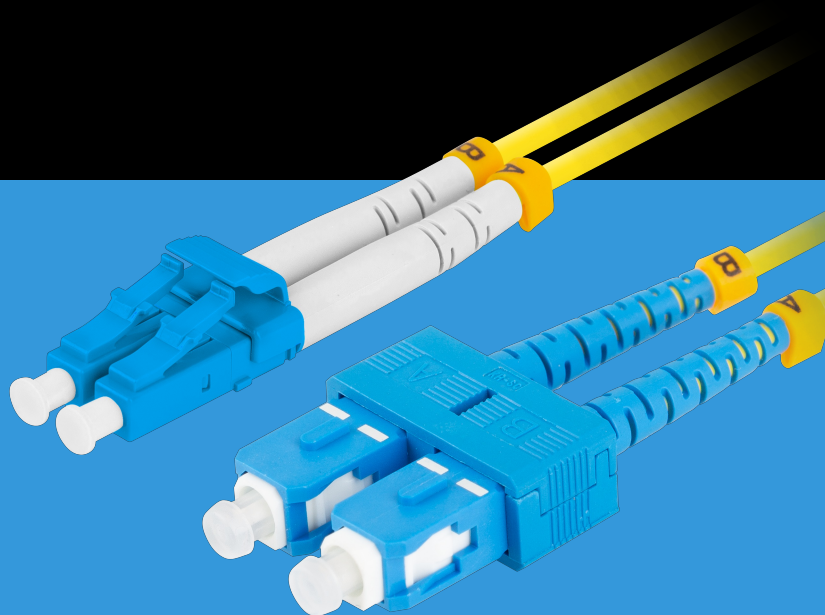

FO-SULU-SD11-0030-YE

PATCHCORD
ŚWIATŁOWÓD

CECHY PRODUKTU:

SPECYFIKACJA PRODUKTU:

Złącza	LC, SC
Długość przewodu	300 cm
Standard polerowania	UPC
Typ włókna światłowodowego	G657A1
Typ światłowodu	Jednomodowy
Średnica włókna	9/125
Konstrukcja przewodu	Duplex
Średnica przewodu	3 mm
Materiał powłoki	LSZH
Tłumienność wtrąceniowa	0,2 dB
Tłumienność odbiciowa	60 dB
Zalecana temperatura otoczenia	od -40 do 85 °C
Minimalny promień zgięcia	10
Kolor	Zółty