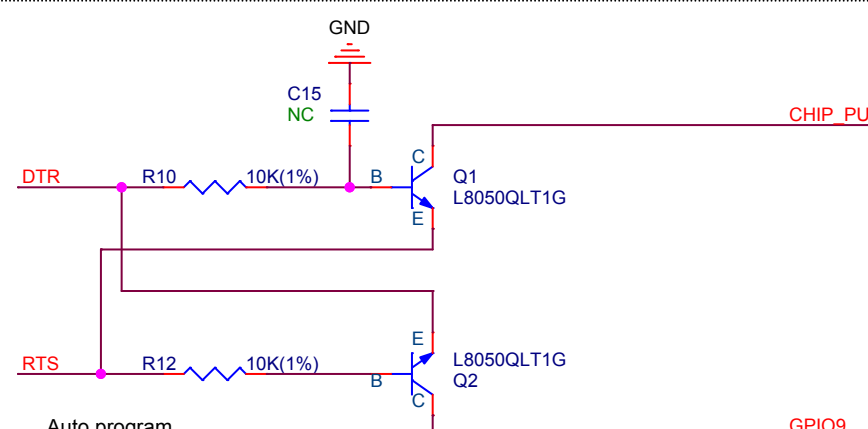

ESP32-C3 BootMode:

boot_sel[3:0]	BootMode
1xxx	SPI Boot Mode
01xx	Download Mode
boot_sel[3]	GPIO9
boot_sel[2]	GPIO8
boot_sel[1]	GPIO3
boot_sel[0]	GPIO2

Auto program
DTR RTS-->EN IO9
1 1 1 1
0 0 1 1
1 0 0 1
0 1 1 0