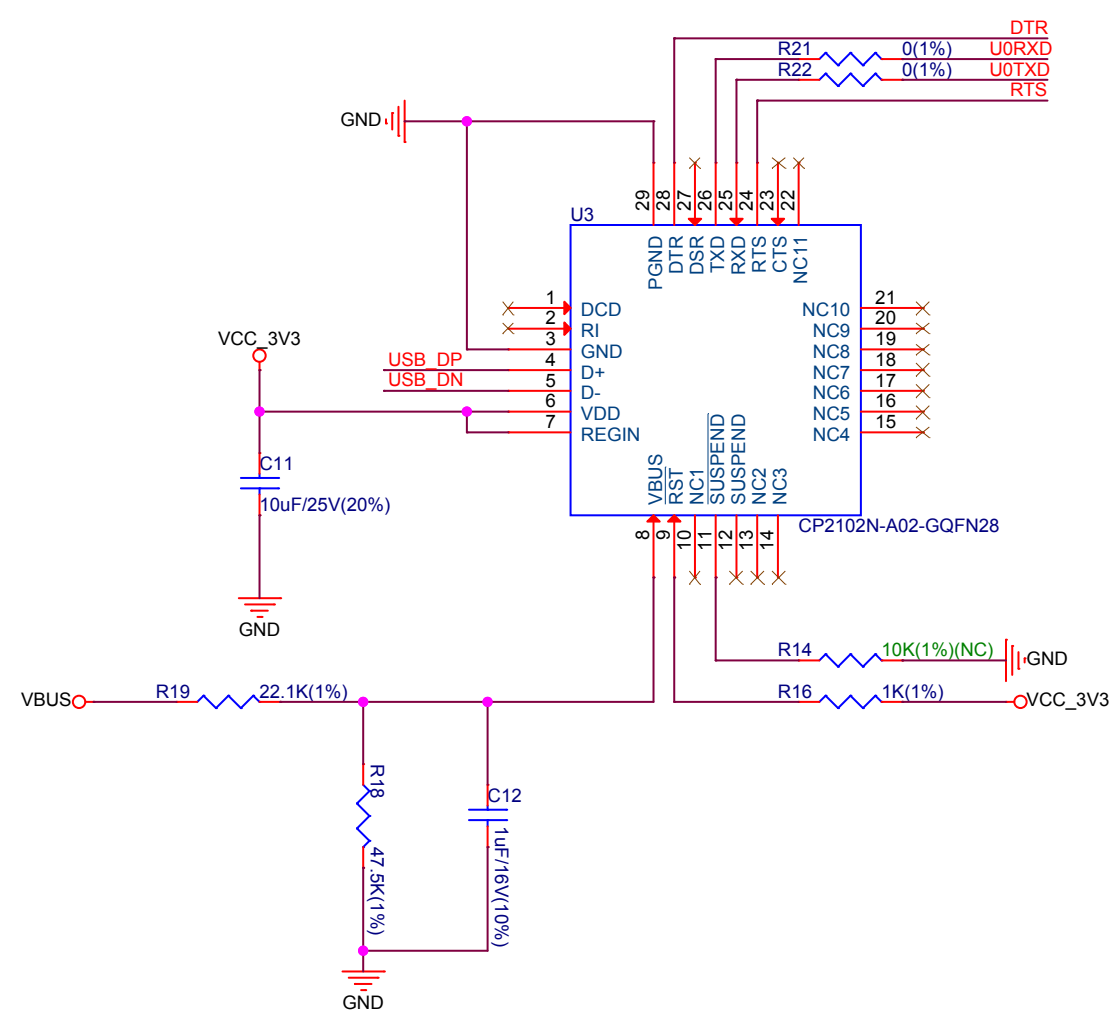

ESP32-C3 BootMode:

boot_sel[3:0]	BootMode
1xxx	SPI Boot Mode
01xx	Download Mode
boot_sel[3]	GPIO9
boot_sel[2]	GPIO8
boot_sel[1]	GPIO3
boot_sel[0]	GPIO2

Auto program
DTR RTS-->EN IO9
1 1 1 1
0 0 1 1
1 0 0 1
0 1 1 0