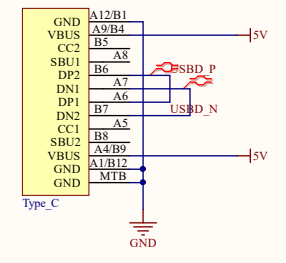

PCM

Interface

BCM4373	P1	BCM4373
1	1	2
2	2	3
3	3	4
4	4	5
5	5	6
6	6	7
7	7	8
8	8	9
9	9	10
10	10	11
11	11	12
12	12	13
13	13	14
14	14	15
15	15	16
16	16	17
17	17	18
18	18	19
19	19	20
20	20	21
21	21	22
22	22	23
23	23	24
24	24	25
25	25	26
26	26	27
27	27	28
28	28	29
29	29	30
30	30	31
31	31	32
32	32	33
33	33	34
34	34	35
35	35	36
36	36	37
37	37	38
38	38	39
39	39	40

Raspberry Interface

Type C Power

SIM_CARD

Power supply

7670X

Antenna

Power

A7670X Cat-1/GNSS HAT