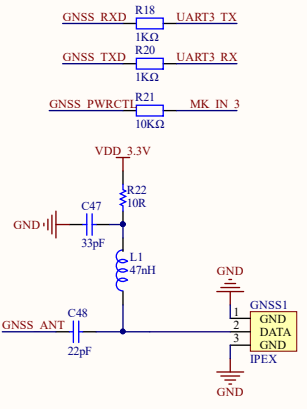

PCM

Interface

BCM4373	P1	BCM4373
1	1	2
2	2	3
3	3	4
4	4	5
5	5	6
6	6	7
7	7	8
8	8	9
9	9	10
10	10	11
11	11	12
12	12	13
13	13	14
14	14	15
15	15	16
16	16	17
17	17	18
18	18	19
19	19	20
20	20	21
21	21	22
22	22	23
23	23	24
24	24	25
25	25	26
26	26	27
27	27	28
28	28	29
29	29	30
30	30	31
31	31	32
32	32	33
33	33	34
34	34	35
35	35	36
36	36	37
37	37	38
38	38	39
39	39	40

Raspberry Interface

Type C Power

SIM_CARD

Power supply

7670X

Antenna

Power

A7670X Cat-1/GNSS HAT