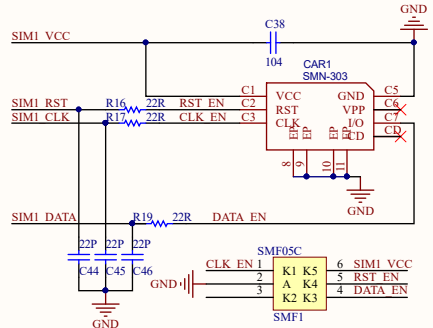

PCM

Interface

BCM4373	P1	BCM4373
1	1	2
2	2	3
3	3	4
4	4	5
5	5	6
6	6	7
7	7	8
8	8	9
9	9	10
10	10	11
11	11	12
12	12	13
13	13	14
14	14	15
15	15	16
16	16	17
17	17	18
18	18	19
19	19	20
20	20	21
21	21	22
22	22	23
23	23	24
24	24	25
25	25	26
26	26	27
27	27	28
28	28	29
29	29	30
30	30	31
31	31	32
32	32	33
33	33	34
34	34	35
35	35	36
36	36	37
37	37	38
38	38	39
39	39	40

Raspberry Interface

Type C Power

SIM_CARD

Power supply

7670X

Antenna

Power

A7670X Cat-1/GNSS HAT