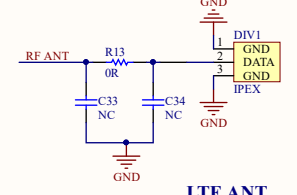

PCM

Interface

BCM4373	P1	BCM4373
1	1	2
2	2	3
3	3	4
4	4	5
5	5	6
6	6	7
7	7	8
8	8	9
9	9	10
10	10	11
11	11	12
12	12	13
13	13	14
14	14	15
15	15	16
16	16	17
17	17	18
18	18	19
19	19	20
20	20	21
21	21	22
22	22	23
23	23	24
24	24	25
25	25	26
26	26	27
27	27	28
28	28	29
29	29	30
30	30	31
31	31	32
32	32	33
33	33	34
34	34	35
35	35	36
36	36	37
37	37	38
38	38	39
39	39	40

Raspberry Interface

Type C Power

SIM_CARD

Power supply

7670X

Antenna

Power

A7670X Cat-1/GNSS HAT