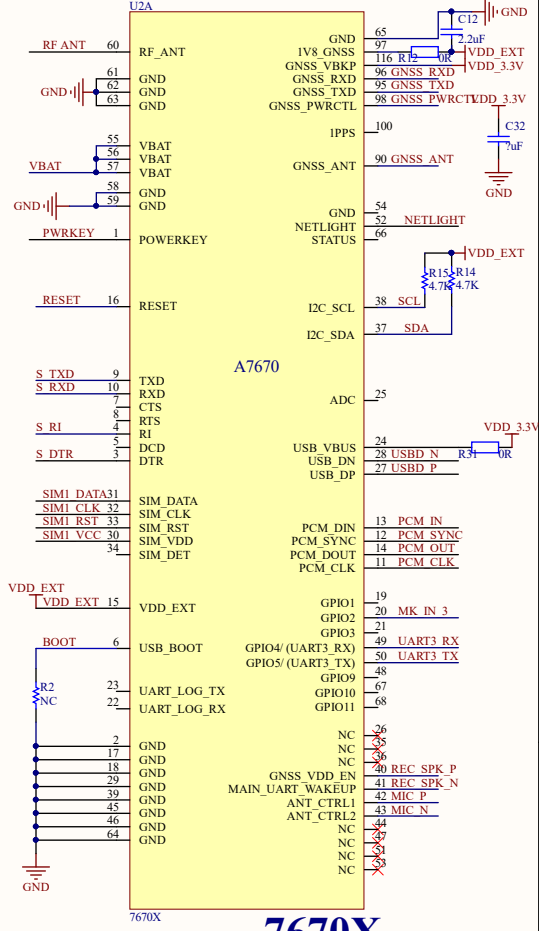

PCM

Interface

BCM4373	P1	BCM4373
1	1	2
2	2	3
3	3	4
4	4	5
5	5	6
6	6	7
7	7	8
8	8	9
9	9	10
10	10	11
11	11	12
12	12	13
13	13	14
14	14	15
15	15	16
16	16	17
17	17	18
18	18	19
19	19	20
20	20	21
21	21	22
22	22	23
23	23	24
24	24	25
25	25	26
26	26	27
27	27	28
28	28	29
29	29	30
30	30	31
31	31	32
32	32	33
33	33	34
34	34	35
35	35	36
36	36	37
37	37	38
38	38	39
39	39	40

Raspberry Interface

Type C Power

SIM_CARD

Power supply

7670X

Antenna

Power

A7670X Cat-1/GNSS HAT