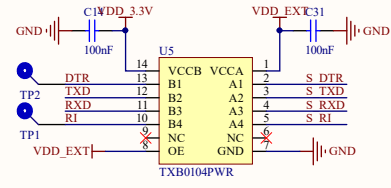

PCM

Interface

BCM4373	P1	BCM4373
1	1	2
2	2	3
3	3	4
4	4	5
5	5	6
6	6	7
7	7	8
8	8	9
9	9	10
10	10	11
11	11	12
12	12	13
13	13	14
14	14	15
15	15	16
16	16	17
17	17	18
18	18	19
19	19	20
20	20	21
21	21	22
22	22	23
23	23	24
24	24	25
25	25	26
26	26	27
27	27	28
28	28	29
29	29	30
30	30	31
31	31	32
32	32	33
33	33	34
34	34	35
35	35	36
36	36	37
37	37	38
38	38	39
39	39	40

Raspberry Interface

Type C Power

SIM_CARD

Power supply

7670X

Antenna

Power

A7670X Cat-1/GNSS HAT