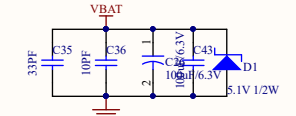

PCM

Interface

BCM4373	P1	BCM4373
1	1	2
2	2	3
3	3	4
4	4	5
5	5	6
6	6	7
7	7	8
8	8	9
9	9	10
10	10	11
11	11	12
12	12	13
13	13	14
14	14	15
15	15	16
16	16	17
17	17	18
18	18	19
19	19	20
20	20	21
21	21	22
22	22	23
23	23	24
24	24	25
25	25	26
26	26	27
27	27	28
28	28	29
29	29	30
30	30	31
31	31	32
32	32	33
33	33	34
34	34	35
35	35	36
36	36	37
37	37	38
38	38	39
39	39	40

Raspberry Interface

Type C Power

SIM_CARD

Power supply

7670X

Antenna

Power

A7670X Cat-1/GNSS HAT