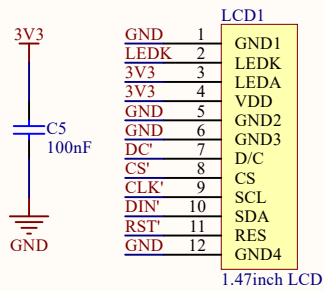

Power

Level conversion

Interface

1.47inch LCD

Back Light

1.47inch LCD Module