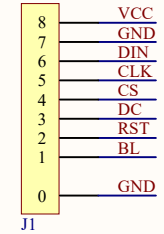

Power

Level conversion

Interface

1.47inch LCD

Back Light

1.47inch LCD Module