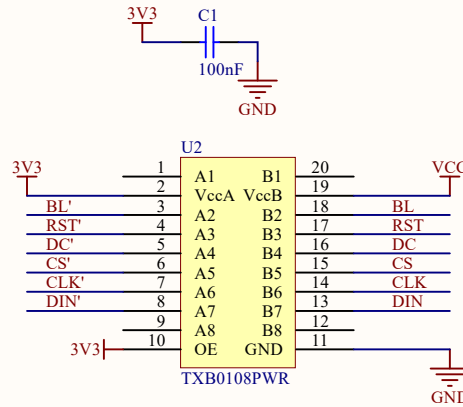

Power

Level conversion

Interface

1.47inch LCD

Back Light

1.47inch LCD Module