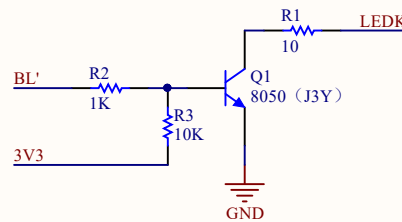

Power

Level conversion

Interface

1.47inch LCD

Back Light

1.47inch LCD Module