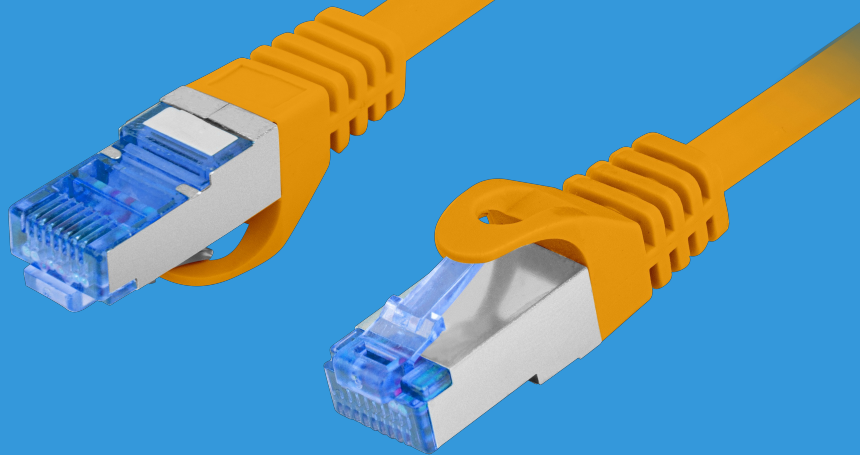

PCF6A-10CC-1500-O

PATCHCORD KAT.6A

CECHY PRODUKTU:

- Ekranowanie S/FTP – Oplot z siatki aluminiowej na całości oraz każda para dodatkowo foliowana
- Powłoka wykonana z materiałów nisko dymnych i pozbawionych Halogenu (LSZH)
- Zgodność z kategorią potwierdzona badaniem testerem Fluke
- Żyły wielodrutowe wykonane z CCA

SPECYFIKACJA PRODUKTU:

Długość przewodu	1 500 cm
Kategoria teleinformatyczna	Kat. 6A
Rodzaj ekranowania	S/FTP
Kolor	Pomarańczowy
AWG	26
Otulina zewnętrzna	6 mm
Maksymalna częstotliwość pracy	do 500 MHz
Materiał	Miedziowany (CCA)