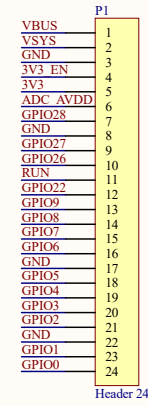

W
aveshare

RP2040-ETH

RP2040