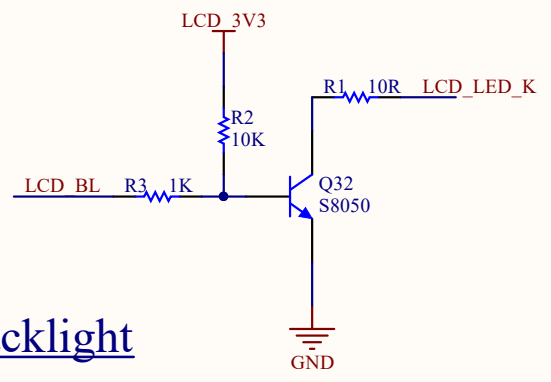

Waveshare
1.9inch LCD Module

1.9inch LCD Module

170 × 320 Pixels

ST7789

Waveshare