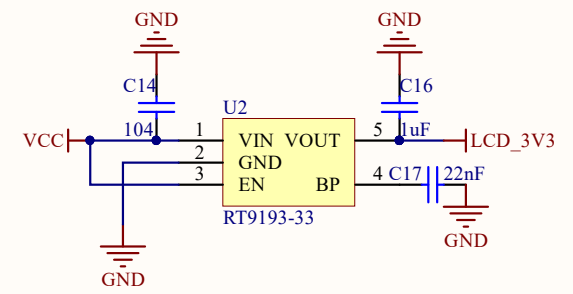

Waveshare
1.9inch LCD Module

1.9inch LCD Module

170 × 320 Pixels

ST7789

Waveshare