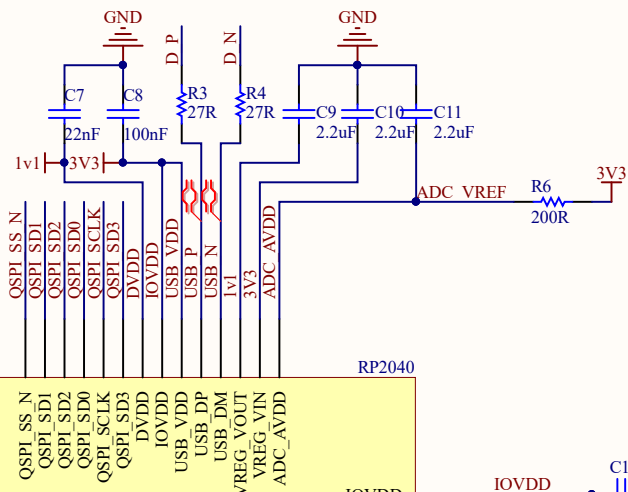

Power

FLASH

KEY

RGB

Interface