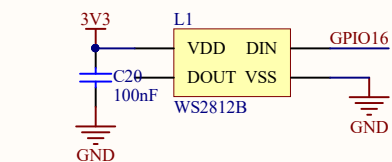

Power

FLASH

KEY

RGB

Interface