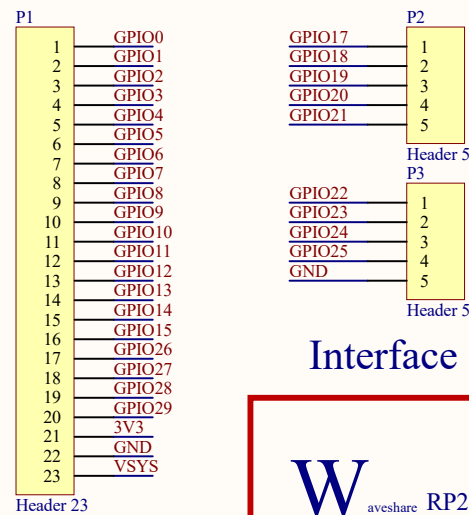

Power

FLASH

KEY

RGB

Interface