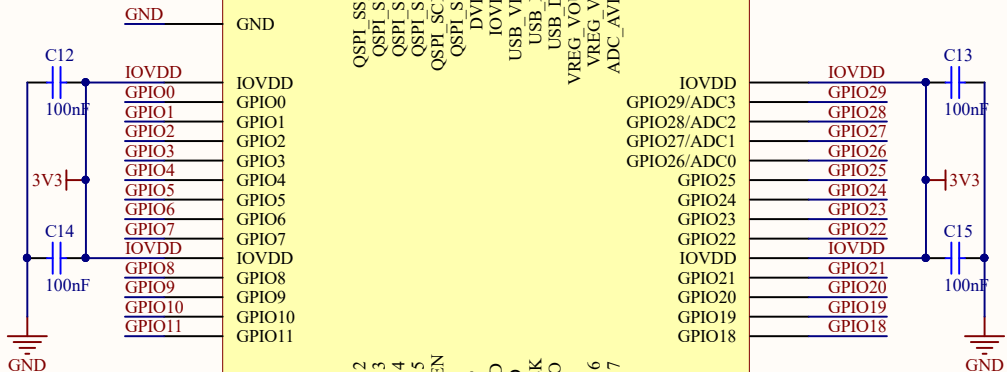

Power

FLASH

KEY

RGB

Interface