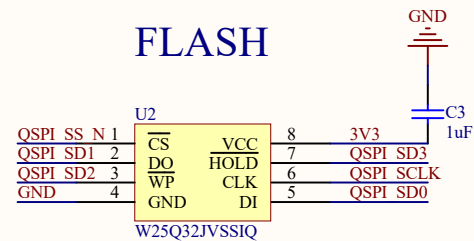

Power

FLASH

KEY

RGB

Interface