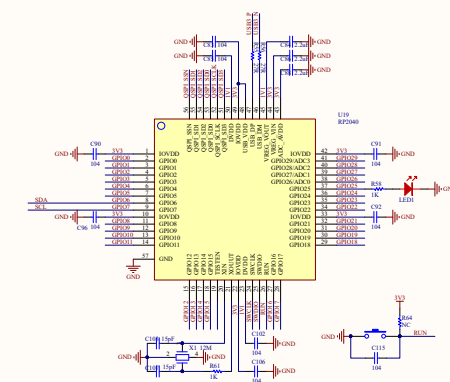

Motor Driver

JetBot ROS AI Kit

IMU

GYRO_Addr 0x20
ACCEL_Addr 0x00
MAG_Addr 0x0C