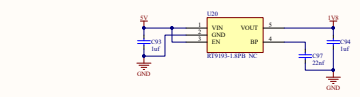

Motor Driver

JetBot ROS AI Kit

IMU

GYRO_Addr 0x20
ACCEL_Addr 0x00
MAG_Addr 0x0C