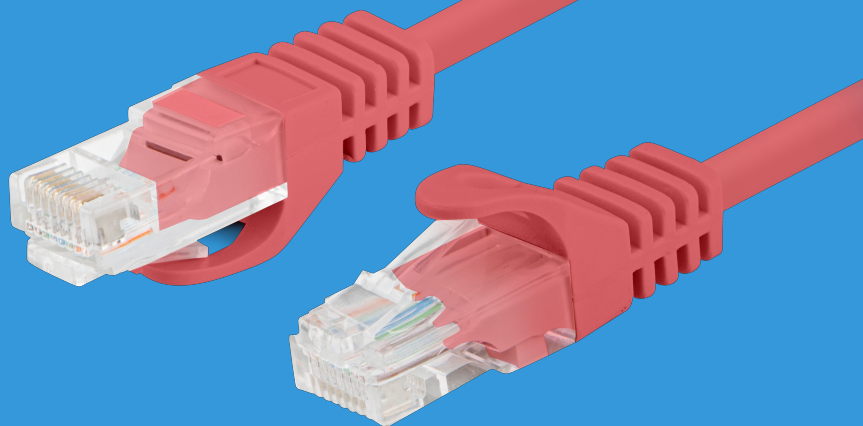

PCU5-10CC-0025-R

# PATCHCORD KAT.5E UTP

## CECHY PRODUKTU:

- Zgodność ze standardem potwierdzona za pomocą testera Fluke
- Wykonany z najwyższej jakości materiałów

## SPECYFIKACJA PRODUKTU:

Długość przewodu	25 cm
Kategoria teleinformatyczna	Kat. 5/5e
Rodzaj ekranowania	U/UTP
Kolor	Czerwony
AWG	26
Otulina zewnętrzna	4,8 mm
Maksymalna częstotliwość pracy	do 100 MHz
Materiał	Miedziowany (CCA)