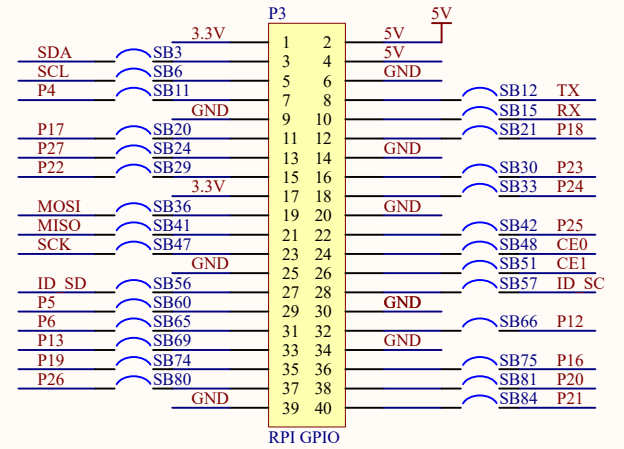

RPI GPIO

RPI GPIO

RPI GPIO

RPI GPIO

RPI GPIO

	BCM	WPI
1		
3	2	8
5	3	9
7	4	7
9		
11	17	0
13	27	2
15	22	3
17		
19	10	12
21	9	13
23	11	14
25		
27	0	30
29	5	21
31	6	22
33	13	23
35	19	24
37	26	25
39		

RPI GPIO

	BCM	WPI
2		
4		
6		
8	14	15
10	15	16
12	18	1
14		
16	23	4
18	24	5
20		
22	25	6
24	8	10
26	7	11
28	1	31
30		
32	12	26
34		
36	16	27
38	20	28
40	21	29

Stack HAT

Raspberry Interface