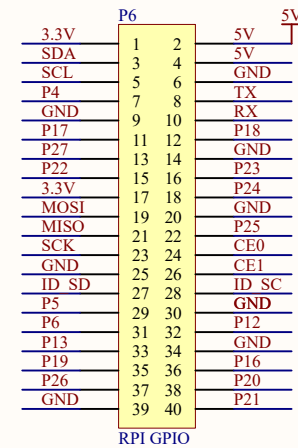

RPI GPIO

RPI GPIO

RPI GPIO

RPI GPIO

RPI GPIO

	BCM	WPI
1		
3	2	8
5	3	9
7	4	7
9		
11	17	0
13	27	2
15	22	3
17		
19	10	12
21	9	13
23	11	14
25		
27	0	30
29	5	21
31	6	22
33	13	23
35	19	24
37	26	25
39		

RPI GPIO

	BCM	WPI
2		
4		
6		
8	14	15
10	15	16
12	18	1
14		
16	23	4
18	24	5
20		
22	25	6
24	8	10
26	7	11
28	1	31
30		
32	12	26
34		
36	16	27
38	20	28
40	21	29

Stack HAT

Raspberry Interface